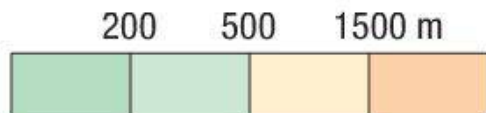

Journées en diocèse

Semaine JMJ

Panamá

-  route
-  voie ferrée
-  aéroport

-  plus de 500 000 h.
-  de 250 000 à 500 000 h.
-  de 50 000 à 250 000 h.
-  moins de 50 000 h.